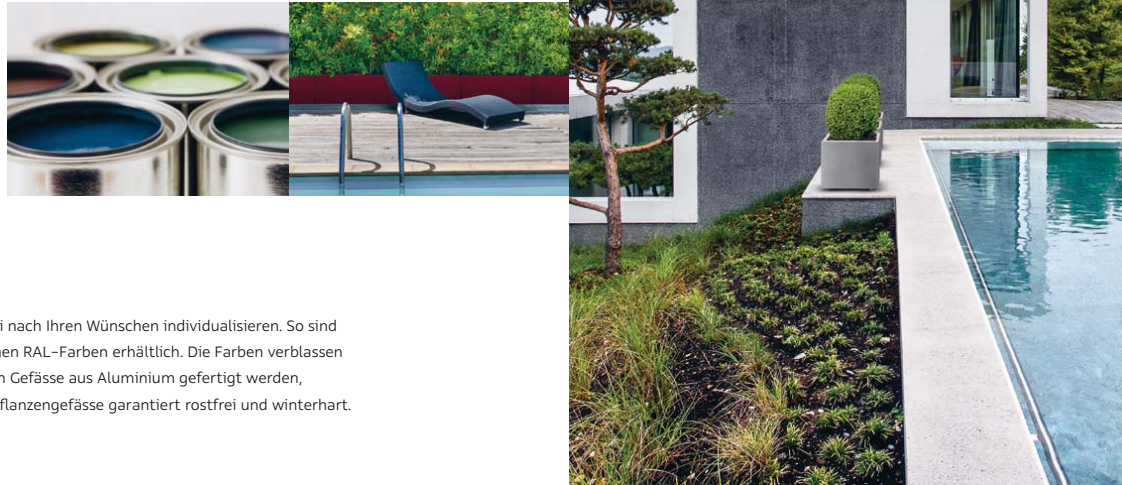

Ob eckig, rund oder als Brunnen: Die Metallico-Gefäße eröffnen einzigartige Möglichkeiten für die individuelle Bepflanzung von Garten und Aussenraum. Metallico wurde speziell für höchste Ansprüche an Form, Funktion und Qualität entwickelt. Die ästhetische Fusion von Natur mit Schweizer Design- und Handwerkskompetenz macht die Metallico-Linie zum edlen Blickfang für private ebenso wie für öffentliche Gärten und Terrassen.

**Metallico verbindet robuste Vielfalt und Natur.**

Flexibel individualisierbar fügen sich die Gefässe harmonisch und stilvoll in jede Umgebung ein.

Die Metallico-Linie überzeugt durch Eleganz und Stil und lässt sich frei nach Ihren Wünschen individualisieren. So sind beispielsweise alle eckigen Gefässe in Sondermassen sowie in sämtlichen RAL-Farben erhältlich. Die Farben verblasen nicht, sondern behalten ihre Intensität über Jahre. Während die runden Gefässe aus Aluminium gefertigt werden, sind die eckigen Modelle aus Chromstahl – damit sind alle Metallico-Pflanzengefässe garantiert rostfrei und winterhart.